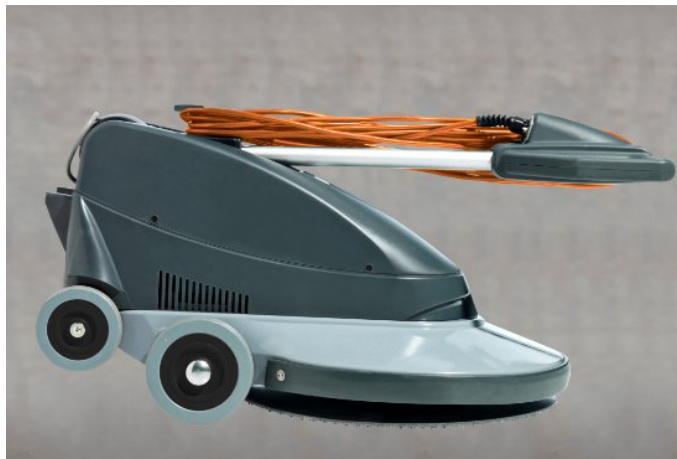

Lustreuse maniable et simple d'utilisation

La Nilfisk BU500 est une machine maniable et facile à utiliser. Elle est idéale pour le polissage journalier dans les hôpitaux, collectivités, hôtels, commerces de détail et pour les entreprises de propreté. La Nilfisk BU500 est équipée d'un timon rabattable qui la rend facile à transporter et opérationnelle.

La Nilfisk BU500 est parfaite pour le nettoyage de jour et peut être utilisée dans les hôpitaux. Bouton de sécurité, interrupteur on/off, câble orange visible lui permettent une utilisation en toute sécurité. Structure en métal, grandes roues et pare-chocs, peinture brillante, design moderne, procurent longévité et nettoyage facile de la machine.

- Fonctionnement en linéaire
- Poignée ergonomique
- Construction en aluminium
- Conçue pour l'entretien à ultra-haute vitesse
- Plateau porte disque, flexible incorporé
- Nombreuses caractéristiques : crochet de maintien du câble, grandes roues, sécurité, changement simple du câble,
- Poignée ergonomique

Picture shown may not represent model quoted

• Equipement standard

Modèle	BU500 MONOBROSSE TRES HAUTE VITESSE
Référence	56380063
Caractéristiques	
Nettoyage par spray	•
Support de câble	•
Modèle anglais	
Poignée ergonomique	•
Poignée repliable	•
High visibility cable	•
Changement du câble facile	•
Ceinture de sécurité	•
Polissage	•
Caractéristiques Techniques	BU500 MONOBROSSE TRES HAUTE VITESSE
Type de prise	EU
Tension (V)	230
Fréquence (Hz)	50
Indice de protection	IPX0
Puissance consommée (W)	1100